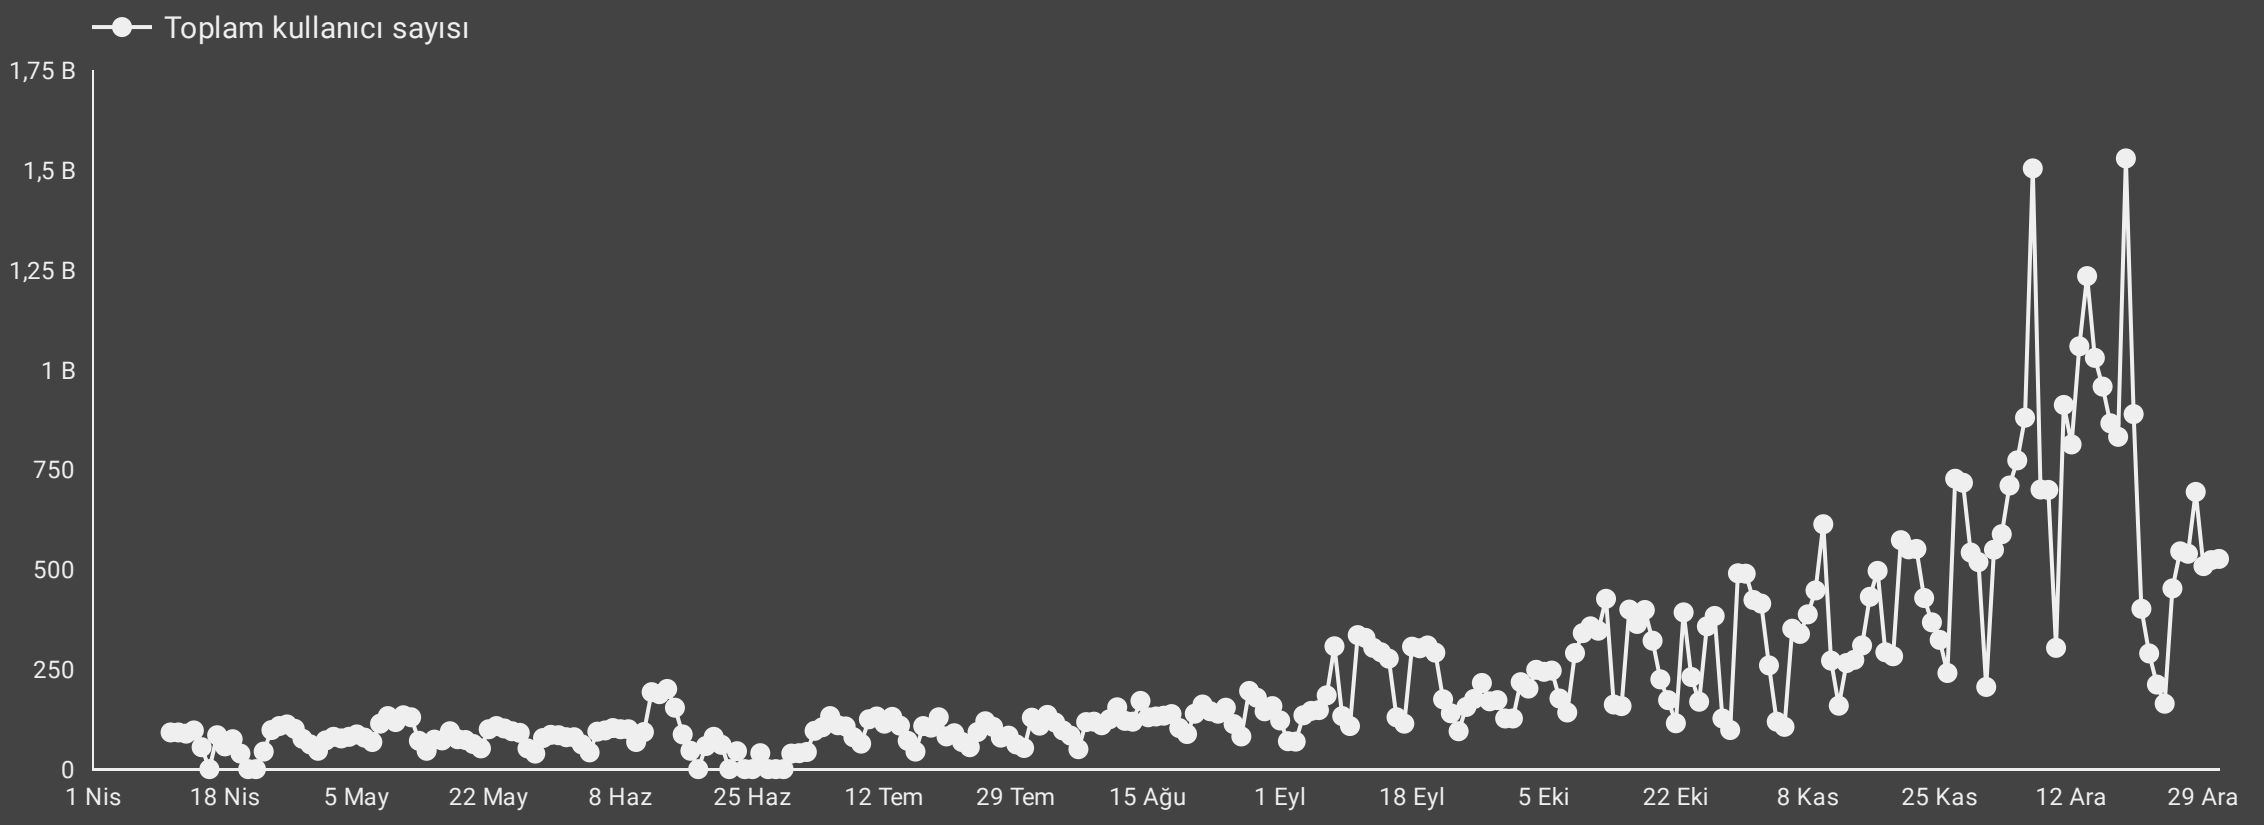

Genel Bakış

Yeni kullanıcı sayısı

61.143

Veri yok

Toplam kullanıcı sayısı

61.692

↑ Yok

Görüntülemeler

164.116

Veri yok

Oturumlar

80.745

↑ Yok

Kullanıcı başına oturum sayısı

1,31

Veri yok

Dönüşümler

8.253

Veri yok

Kullanıcı başına etkinlik sayısı

7,1

Veri yok

Etkileşim oranı

%59,82