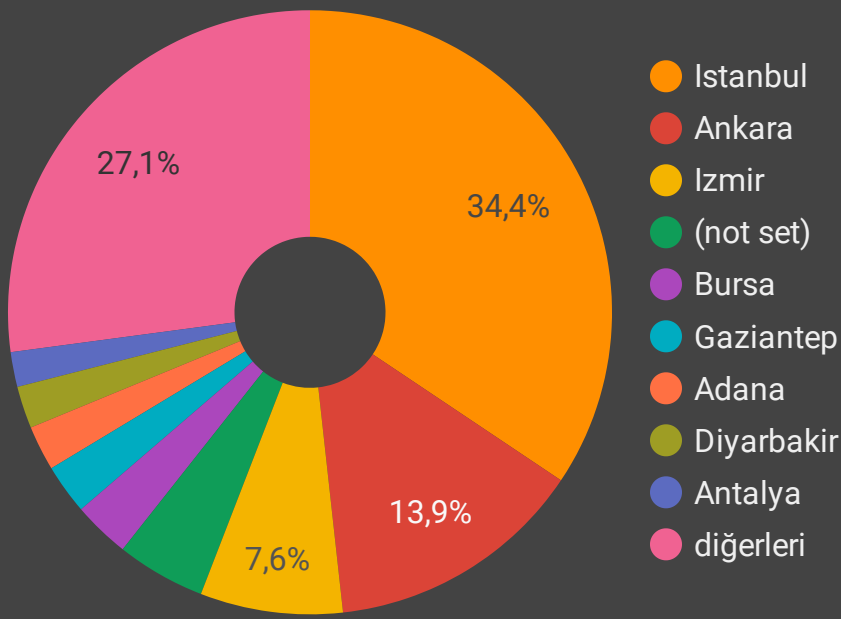

Yerler

En Çok Ziyaret Alınan Şehirler