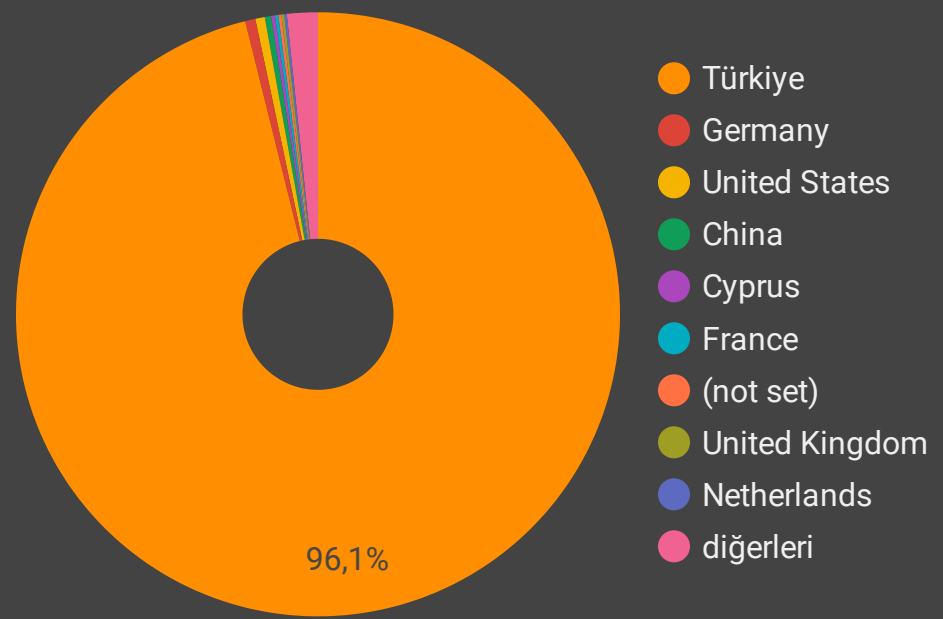

Dönüşümler

8.253

Veri yok

Kullanıcı başına etkinlik sayısı

7,1

Veri yok

Etkileşim oranı

%59,82

Veri yok

Yerler

En Çok Ziyaret Alınan Şehirler

En Çok Ziyaret Alınan Ülkeler

	Ülke	Şehir	Dönüşümler	% Δ	Etkin kullanıcı sayısı ▾	% Δ
1.	Türkiye	Istanbul	2.353	-	21.902	-
2.	Türkiye	Ankara	821	-	8.830	-
3.	Türkiye	Izmir	467	-	4.857	-
4.	Türkiye	(not set)	361	-	2.302	-
5.	Türkiye	Bursa	219	-	1.938	-
6.	Türkiye	Gaziantep	450	-	1.704	-
7.	Türkiye	Adana	287	-	1.532	-
8.	Türkiye	Diyarbakir	712	-	1.437	-
9.	Türkiye	Antalya	130	-	1.187	-
10.	Türkiye	Konya	193	-	1.177	-
11.	Türkiye	Kayseri	84	-	909	-
12.	Türkiye	Sanliurfa	265	-	806	-
13.	Türkiye	Mersin	68	-	632	-
14.	Türkiye	Samsun	66	-	587	-
15.	Türkiye	Kahramanmaras	126	-	558	-
16.	Türkiye	Sakarya	76	-	534	-
17.	Türkiye	Van	189	-	514	-
18.	Türkiye	Denizli	41	-	447	-
19.	Türkiye	Erzurum	62	-	429	-
20.	Türkiye	Batman	141	-	391	-
21.	Türkiye	Aydin	36	-	343	-
22.	Türkiye	Balikesir	26	-	335	-
23.	Türkiye	Gebze	27	-	325	-
24.	Türkiye	Eskisehir	26	-	314	-
25.	Türkiye	Iskenderun	66	-	295	-